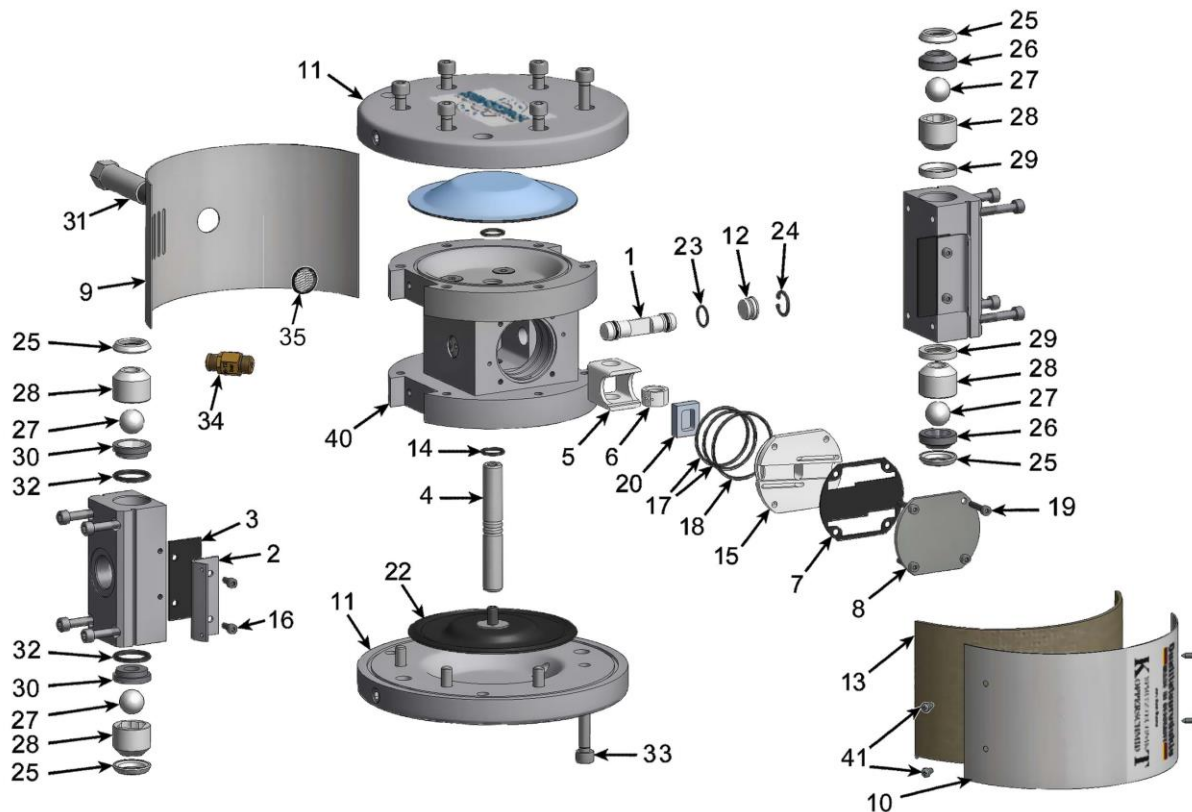

PRODUKT - DATENBLATT

Thema: Pneumatische Doppelmembranpumpe

Produkt: KS20850 Alu Art.-Nr.: 20850 000000-x

KS20850 Edelstahl Art.-Nr.: 20850 000005-x

KS20850_Alu+EST_PD_D_e

Stand: 05/2019

Änderungen vorbehalten

Qualitätsprodukte

MADE IN GERMANY

aus dem Hause

K SPRITZTECHNIK T
KOPPERSCHMID T

Für die Membranpumpe sind folgende Ersatzteilsätze erhältlich:

Der Ersatzteilsatz **Steuerung** enthält die mit x gekennzeichneten Teile:

Artikel-Nr. 20022 285828

Der Ersatzteilsatz **Ventile** enthält die mit ° gekennzeichneten Teile:

Artikel-Nr. 20025 285809

Der Ersatzteilsatz **Membrane** enthält die mit * gekennzeichneten Teile:

Artikel-Nr. 20040 085800

Der Ersatzteilsatz **Dichtungen** enthält die mit # gekennzeichneten Teile:

Artikel-Nr. 20028 285800

Der **komplette Reparatur-Satz**, bestehend aus: -, x, °, * und #:

Artikel-Nr. 2000F 285800

Pos.	St.	Bezeichnung	Art. Nr.	Pos.	St.	Bezeichnung	Art. Nr.
1x	1	Mitnehmerstange kpl.		19	4	Zylinderkopfschraube +	90711 004016
2	2	Halteblech	20850 002001	20x	1	Flachschieber	
3	2	Schalldämpfer	20850 003001	22*	2	Formmembrane	
4-	1	Kolbenstange		23#	2	O-Ring	
5x	1	Mitnehmer		24x#	2	Sicherungsring	
6x	1	Klemmring		25*	4	Profildichtring	
7#	1	Flachdichtung		26°	2	Ventilsitz	
8	1	Deckel	20850 008001	27°	4	Kugel	
9	1	Verkleidungsblech 1	20850 009001	28°	4	Kugelführung	
10	1	Verkleidungsblech 2	20850 010001	29°	2	Profiling	
11	2	Gehäusedeckel Alu	20850 011001	30°	2	Ventilsitz	
11a	2	Gehäusedeckel EST	20850 011005	31	1	Luftanschlußstutzen	20850 031001
12x	2	Verschlußstopfen		32#	2	O-Ring	
13	1	Dämmmatte	20850 013001	33	12	Zylinderkopfschraube ++	90711 008030
14#	2	O-Ring		34	1	Sicherheitsventil 8,5 bar	15952 0112085
15x	1	Schiebersitz		35	1	Siebscheibe	15921 905001
16	4	Zylinderkopfschraube	90711 004010	40	1	Pumpenkörper kpl.	
17#	2	O-Ring		41	4	Blechschaube	95711 3B039009
18#	1	O-Ring					