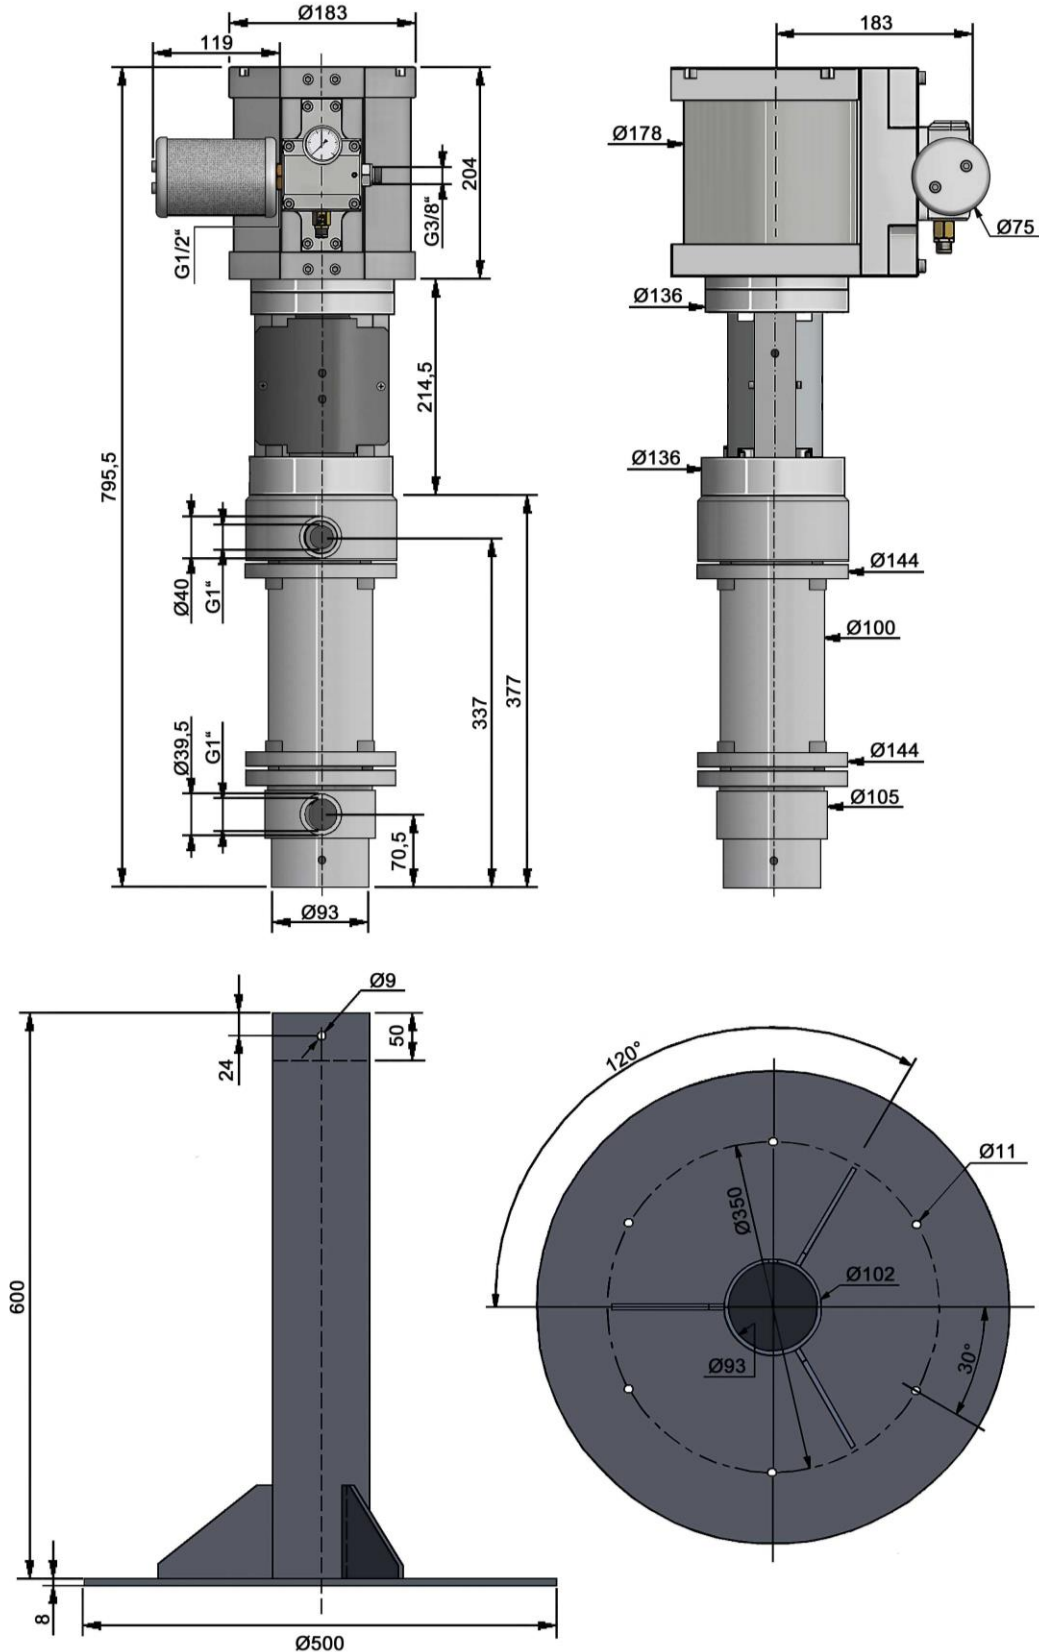

PRODUKT - MASSBLATT

Thema: Kopperschmidt Classic Line Förderpumpen
Produkt: P2001-07.340 (D160 S120-340)
Standmontage Massblatt

Qualitätsprodukte
MADE IN GERMANY
aus dem Hause
KOPERSCHMIDT
SPRITZTECHNIK

P2001_07_340_Standmontage_Massblatt_D

Stand: 05/2020

Änderungen vorbehalten

Nachdruck ohne schriftliche Genehmigung der L. R. Eurotechnik KG nicht gestattet!
L. R. Eurotechnik KG Hohnshecker Weg 18 D-53881 Euskirchen