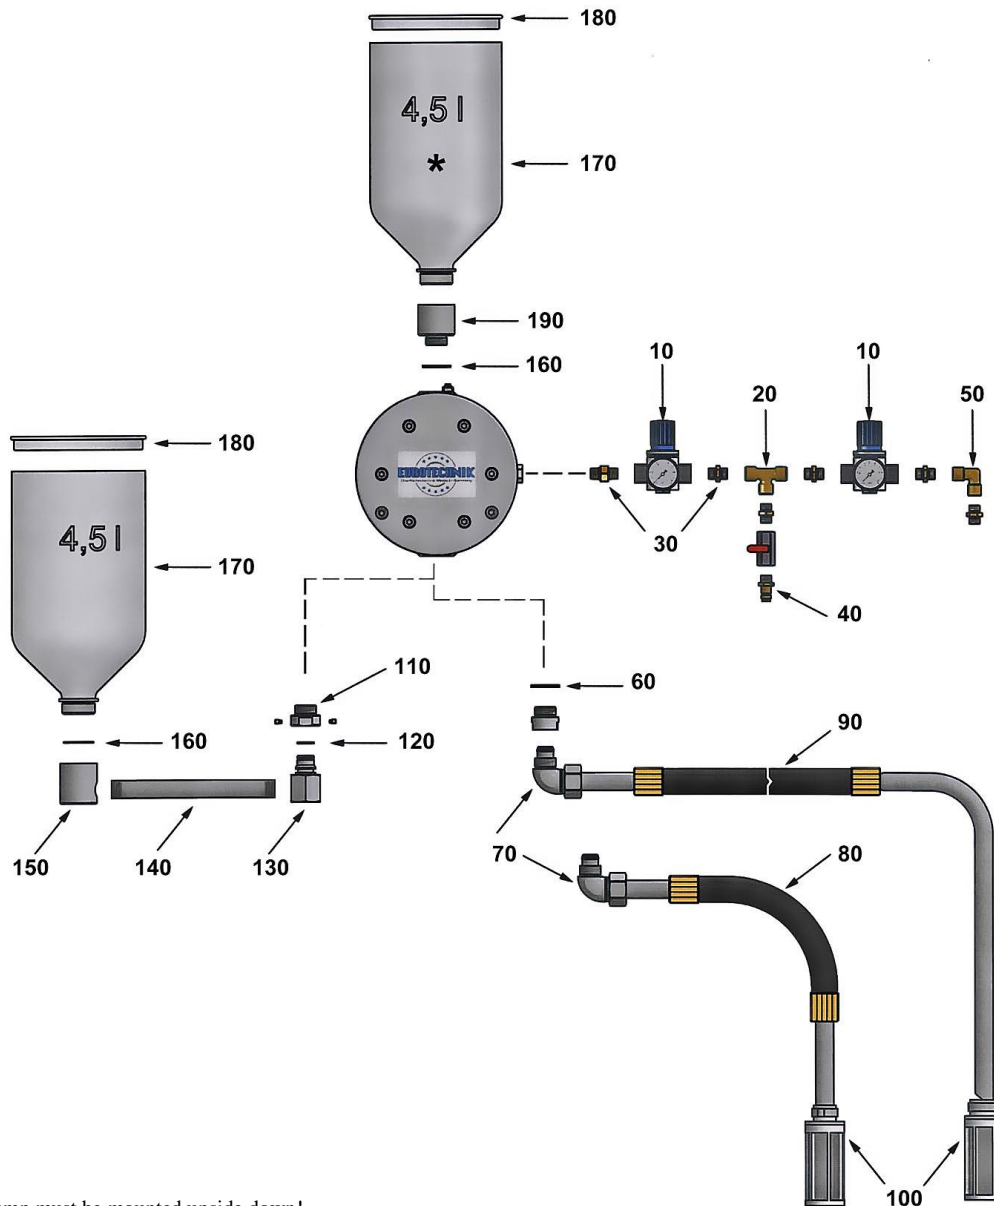

PRODUCT - INFORMATION

Topic: Pneumatic Diaphragm Pump
Product: KS20850 Accessories

KS20850-Zubehör_PI_E

Stand: 08/2020

Changes are possible without notice

Quality Products

MADE IN GERMANY

by your famous brand

K SPRITZTECHNIK **T**
KOPPERSCHMID

* pump must be mounted upside down!

Pos.Nr.	Artikel-Nr.	Bezeichnung	Pos.Nr.	Artikel-Nr.	Bezeichnung
10	15950 121A01	Air pressure regulator	100	15920 302218	Suction sieve
20	99421 111400	T-fitting 1/4"MS, i,i,i	110	15006 130220	Thread adapter, M26x1,5mm, a
30	99420 011414	Thread nipple	120	32020 017200	O-Ring
40	15924 111422	Air QR nipple 1/4", a	130	15006 110100	Swivel base
50	99420 611414	Elbow nipple 1/4"	140	15006 110500	Connector pipe
60	32020 016200	O-Ring	150	15006 120600	Hopper Adapter
70	15006 130001	Elbow connector D22	160	15920 103701	Sieve
80	15007 430091	Suction system straight	170	15006 001002	Hopper PE
90	15007 420105	Suction system 90°, 30L	180	15006 001001	Hopper Lid 4.5l
90	15007 420165	Suction system 90°, 200L	190	15006 100020	Hopper Adapter