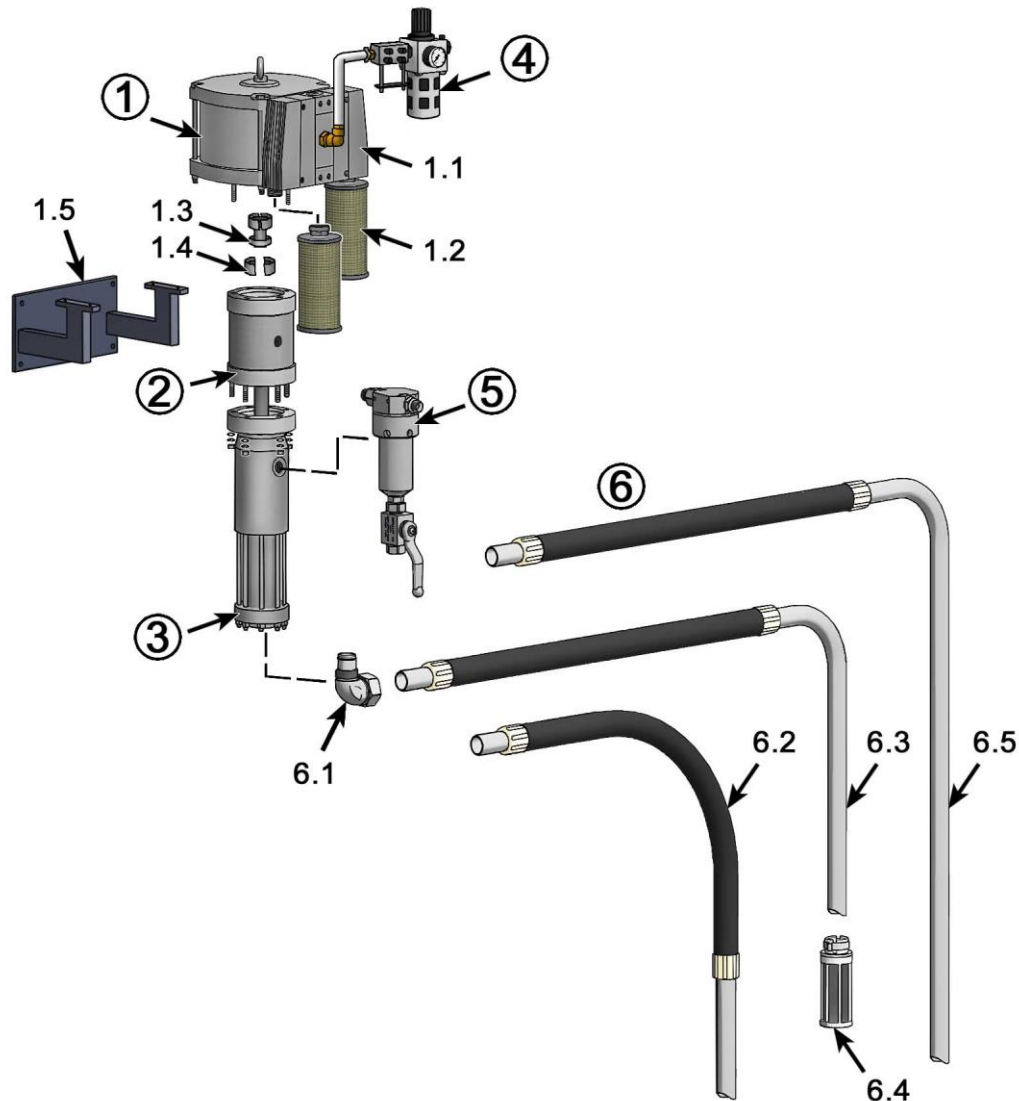

PRODUKT - INFORMATION

Thema: Kopperschmidt Classic Line
Produkt: Kolbenpumpe T2001-110/150/220 Zubehör

T2001-110-150-220_Zubehör_PI_D

Stand: 09/2018

Änderungen vorbehalten

Qualitätsprodukte

MADE IN GERMANY

aus dem Hause

SPRITZTECHNIK
KOPPERSCHMIDT

Pos.	Menge	Bezeichnung	Artikel Nr.	Pos.	Menge	Bezeichnung	Artikel Nr.
1	1	Luftmotor-T2001-D230 S120	20012 311200	3	1	Hydraulikteil T2001-150	20011 500000
1	1	Luftmotor-T2001-D300 S120	20013 011200	3	1	Hydraulikteil T2001-220	20012 200000
1.1	1	Luftsteuerung	2001D xxx120	4	1	Luftregler und Wartungseinheit	15950 5xxxxx
1.2	2	Schalldämpfer G1 ½"	15003 015004	5	1	HD-Sieb PN500 mit Ablasskugelhahn	15005 002001
1.3	1	Zwischenkolben	20012 201451	6		Ansaugsysteme D28 flexibel	
1.4	2	Schalenkupplung	20012 220000	6.1	1	Schwenkadapter D28 kpl.	15006 140001
1.5	1	Wandmontagewinkel für D230	29103 223011	6.2	1	Ansaugsystem Hobbock gerade	15007 541092
1.5	1	Wandmontagewinkel für D300	29103 230011	6.3	1	Ansaugsystem Hobbock 90°	15007 531101
2	1	Kupplungshäuser für Luftmotor T2001 - 110/150/220 - S120	20012 209801	6.4	1	Ansaugsiebkorb D28	15920 302818
3	1	Hydraulikteil T2001-110	20011 100000	6.5	1	Ansaugsystem für 200L Fass	15007 531163