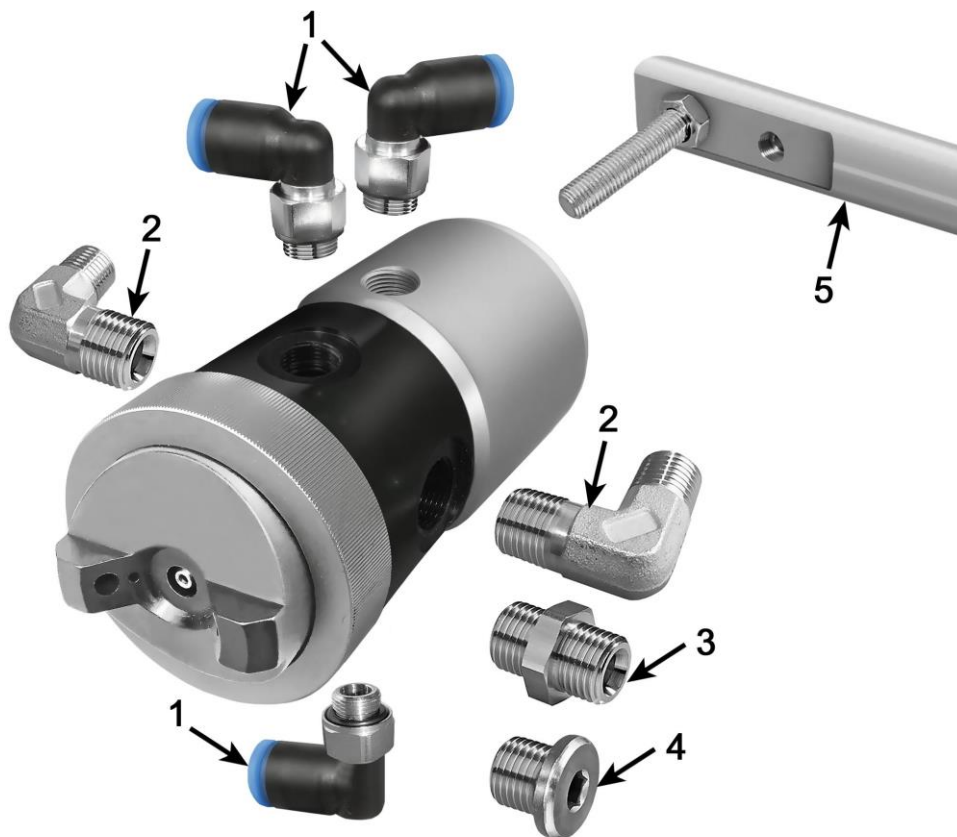

PRODUKT - INFORMATION

Qualitätsprodukte

MADE IN GERMANY

aus dem Hause

K SPRITZTECHNIK
KOPPERSCHMID T

Thema: Finespray Automatikpistolen

Produkt: Zubehör für Kopperschmidt KS-AFS 2000

KS-AFS 2000_PI_D

Stand 09/2020

Änderungen vorbehalten

Zubehör für Kopperschmidt KS-AFS 2000

Pos.	Beschreibung	Artikel-Nr.
1	Winkel-Einschraubverschraubung <i>drehbar</i>	15694 109261
2	Winkelnippel	99470 661414
3	Doppelnippel	99470 011414
4	Verschlußschraube	99471 991402
5	Haltestange für KS-AKA 401/421 / KS-AKP 425 / KS-AFS 2000	15008 200102