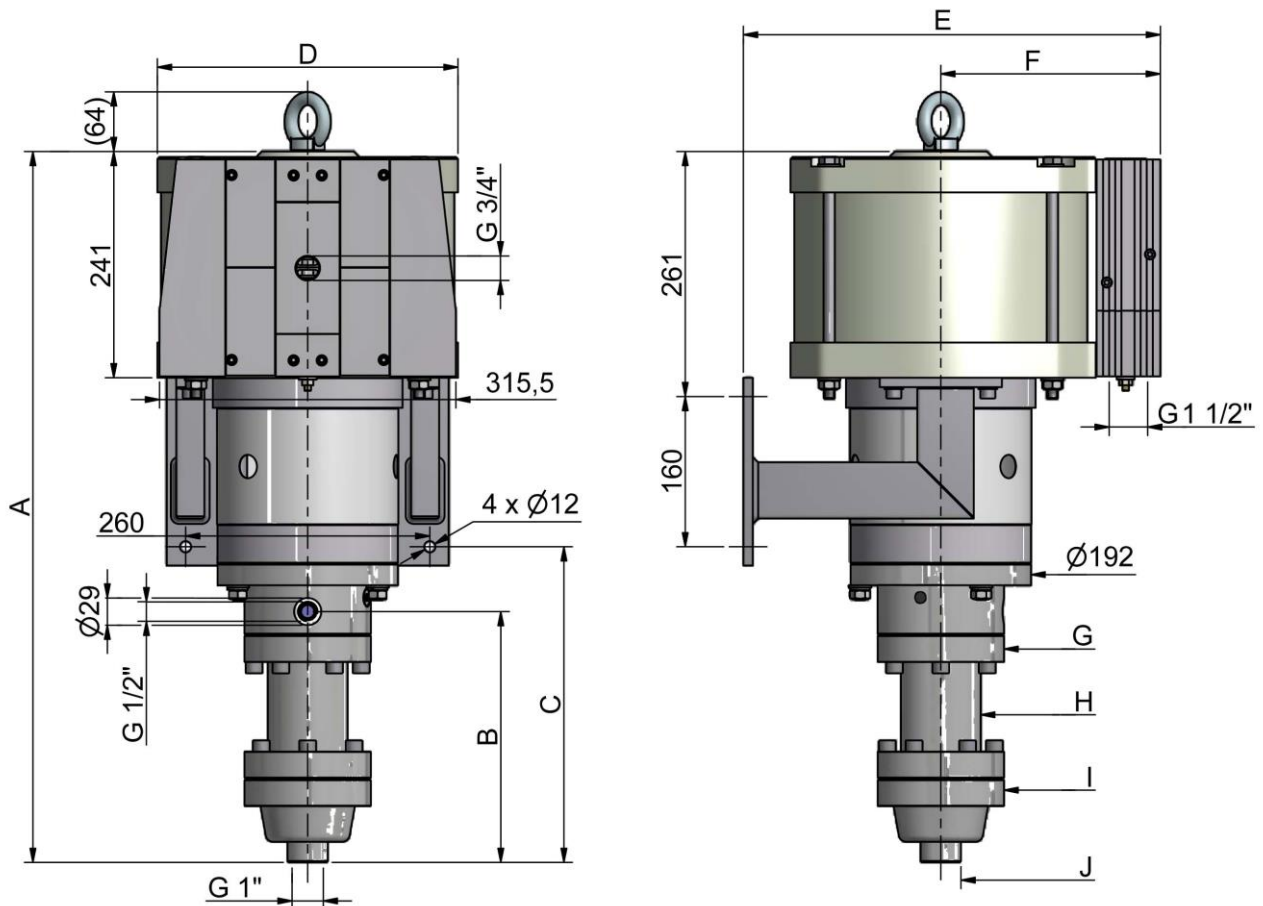

# PRODUCT - DIMENSIONAL DRAWING

**Topic:** Kopperschmidt Classic Line T2001  
**Product:** D230 / D300 Air motor with fluid section  
 -135 / -185 / -340

T2001-230+300-135-185-340\_Massblatt\_E

Stand: 06/2021

Changes are possible without notice

**Quality Products**

by your famous brand

**K** SPRITZTECHNIK **T**  
**KOPPERSCHMID**

Air motor	A	B	C	D	E	F	G	H	I	J
T2001-D230-135 /-185	746	259	325	260	419	204	128	75	126	43
T2001-D230-340	788	281	366,5	260	419	204	144	100	100	40

Air motor	A	B	C	D	E	F	G	H	I	J
T2001-D300-135 /-185	757	267	336	320	444	234	134,5	85	134,5	43
T2001-D300-340	788	281	366,5	320	444	234	144	100	100	40